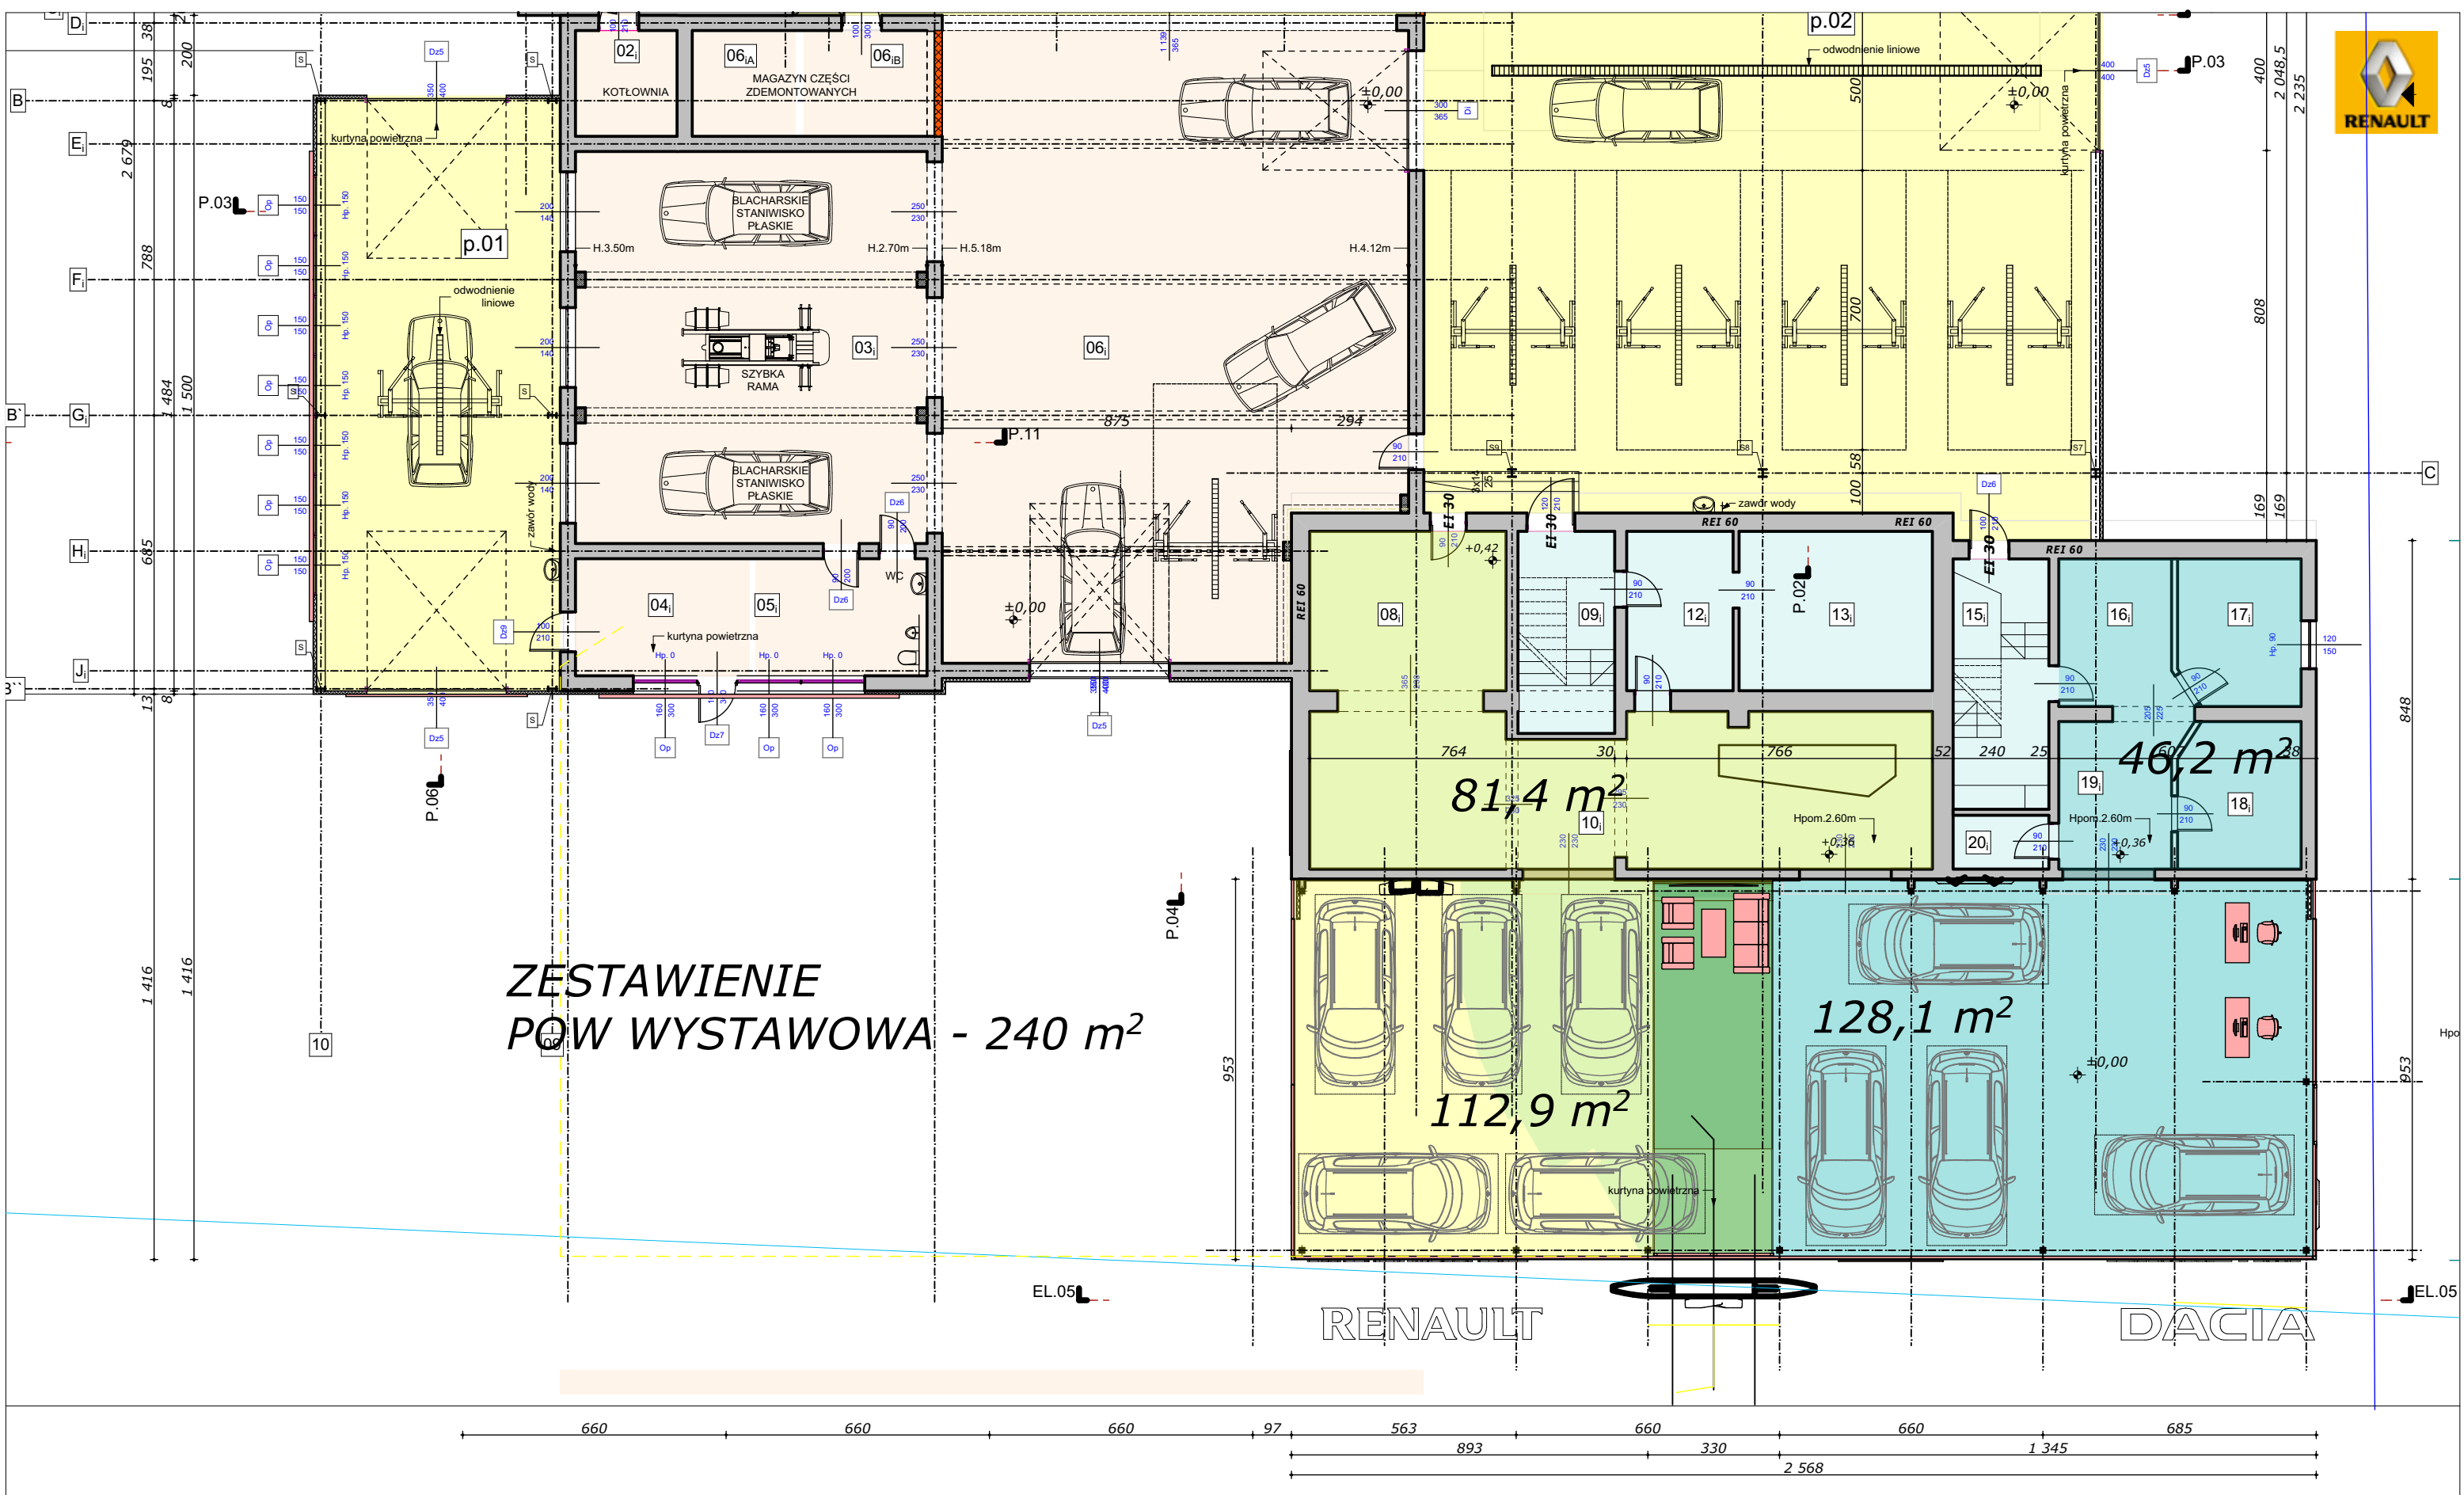

RENAULT KELLER

PROJEKT KONCEPCYJNY ROZBUDOWY SALONU

RENAULT

KELLER

DACIA

KELLER

ZESTAWIENIE
POW WYSTAWOWA - 240 m²

81,4 m²

112,9 m²

128,1 m²

46,2 m²

RENault

DACIA